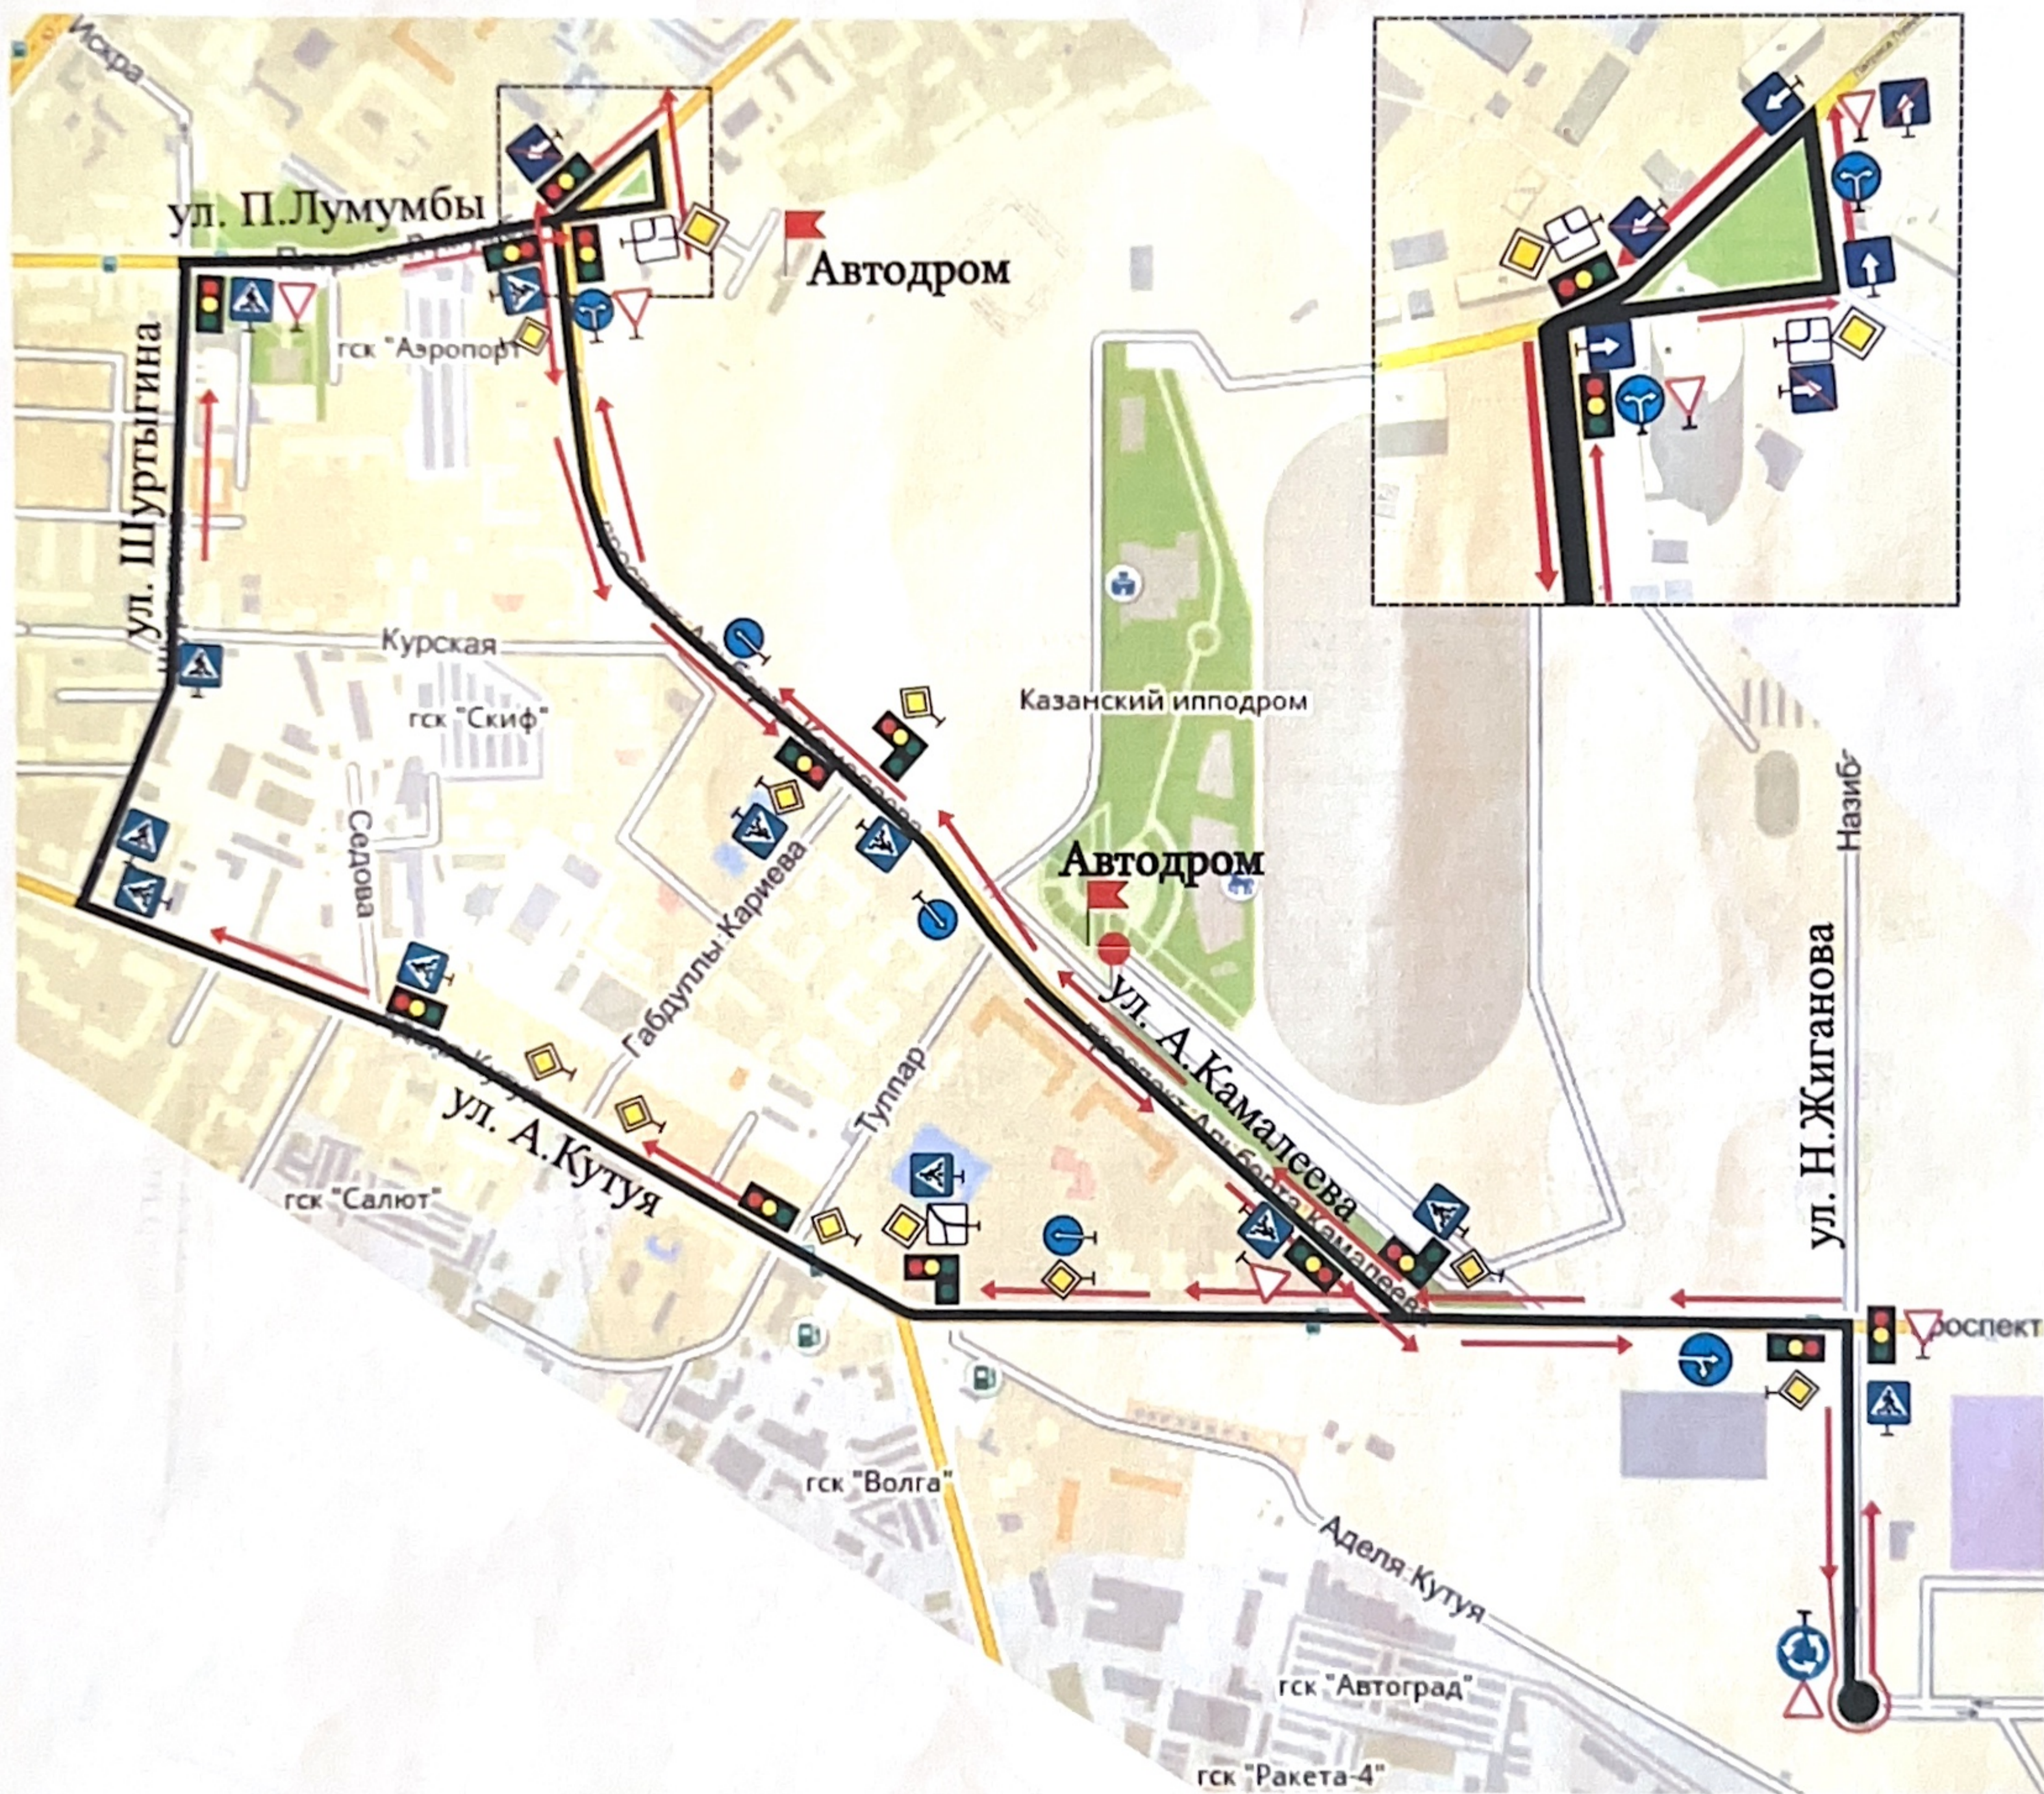

Условные обозначения

-  Светофор
-  Пешеходный переход
-  Направление маршрута
-  Главная дорога
-  Уступи дорогу
-  Начало маршрута
-  Направление главной дороги
-  Мост
-  Трамвайные пути
-  Ограничение скорости
-  Осторожно, дети!

1)

2)

Начальник ЭО ГИБДД УМВД
России по г.Казани полковник полиции
И.Н. Сабиров

УТВЕРЖДАЮ
Председатель РООИ ОВД и ВВ "Монолит" РТ

А.Е.Буланов

Период действия
с "06" 05 2025г. по "06" 05 2026г.

Схема учебного маршрута №2

Период действия
с "06" 05 2025г. по "06" 05 2026г.

Схема учебного маршрута №3

Условные обозначения

- | | | | |
|--|----------------------|--|-----------------------------|
| | Светофор | | Направление главной дороги |
| | Пешеходный переход | | Одностороннее движение |
| | Направление маршрута | | Движение направо или налево |
| | Главная дорога | | Ограничение скорости |
| | Уступи дорогу | | Движение прямо |
| | Начало маршрута | | Движение направо |
| | Круговое движение | | |

Период действия

с "06" 05 2025г. по "06" 05 2026г.

Схема учебного маршрута №4

И.Н. Сабиров

Схема учебного маршрута №5

- Условные обозначения
- Светофор
 - Пешеходный переход
 - Направление маршрута
 - Главная дорога
 - Уступил дорогу
 - Начало маршрута
 - Направление главной дороги
 - Трамвайные пути
 - Ограничение скорости
 - Осторожно, дети!
 - Одностороннее движение
 - Движение прямо
 - Движение прямо и направо