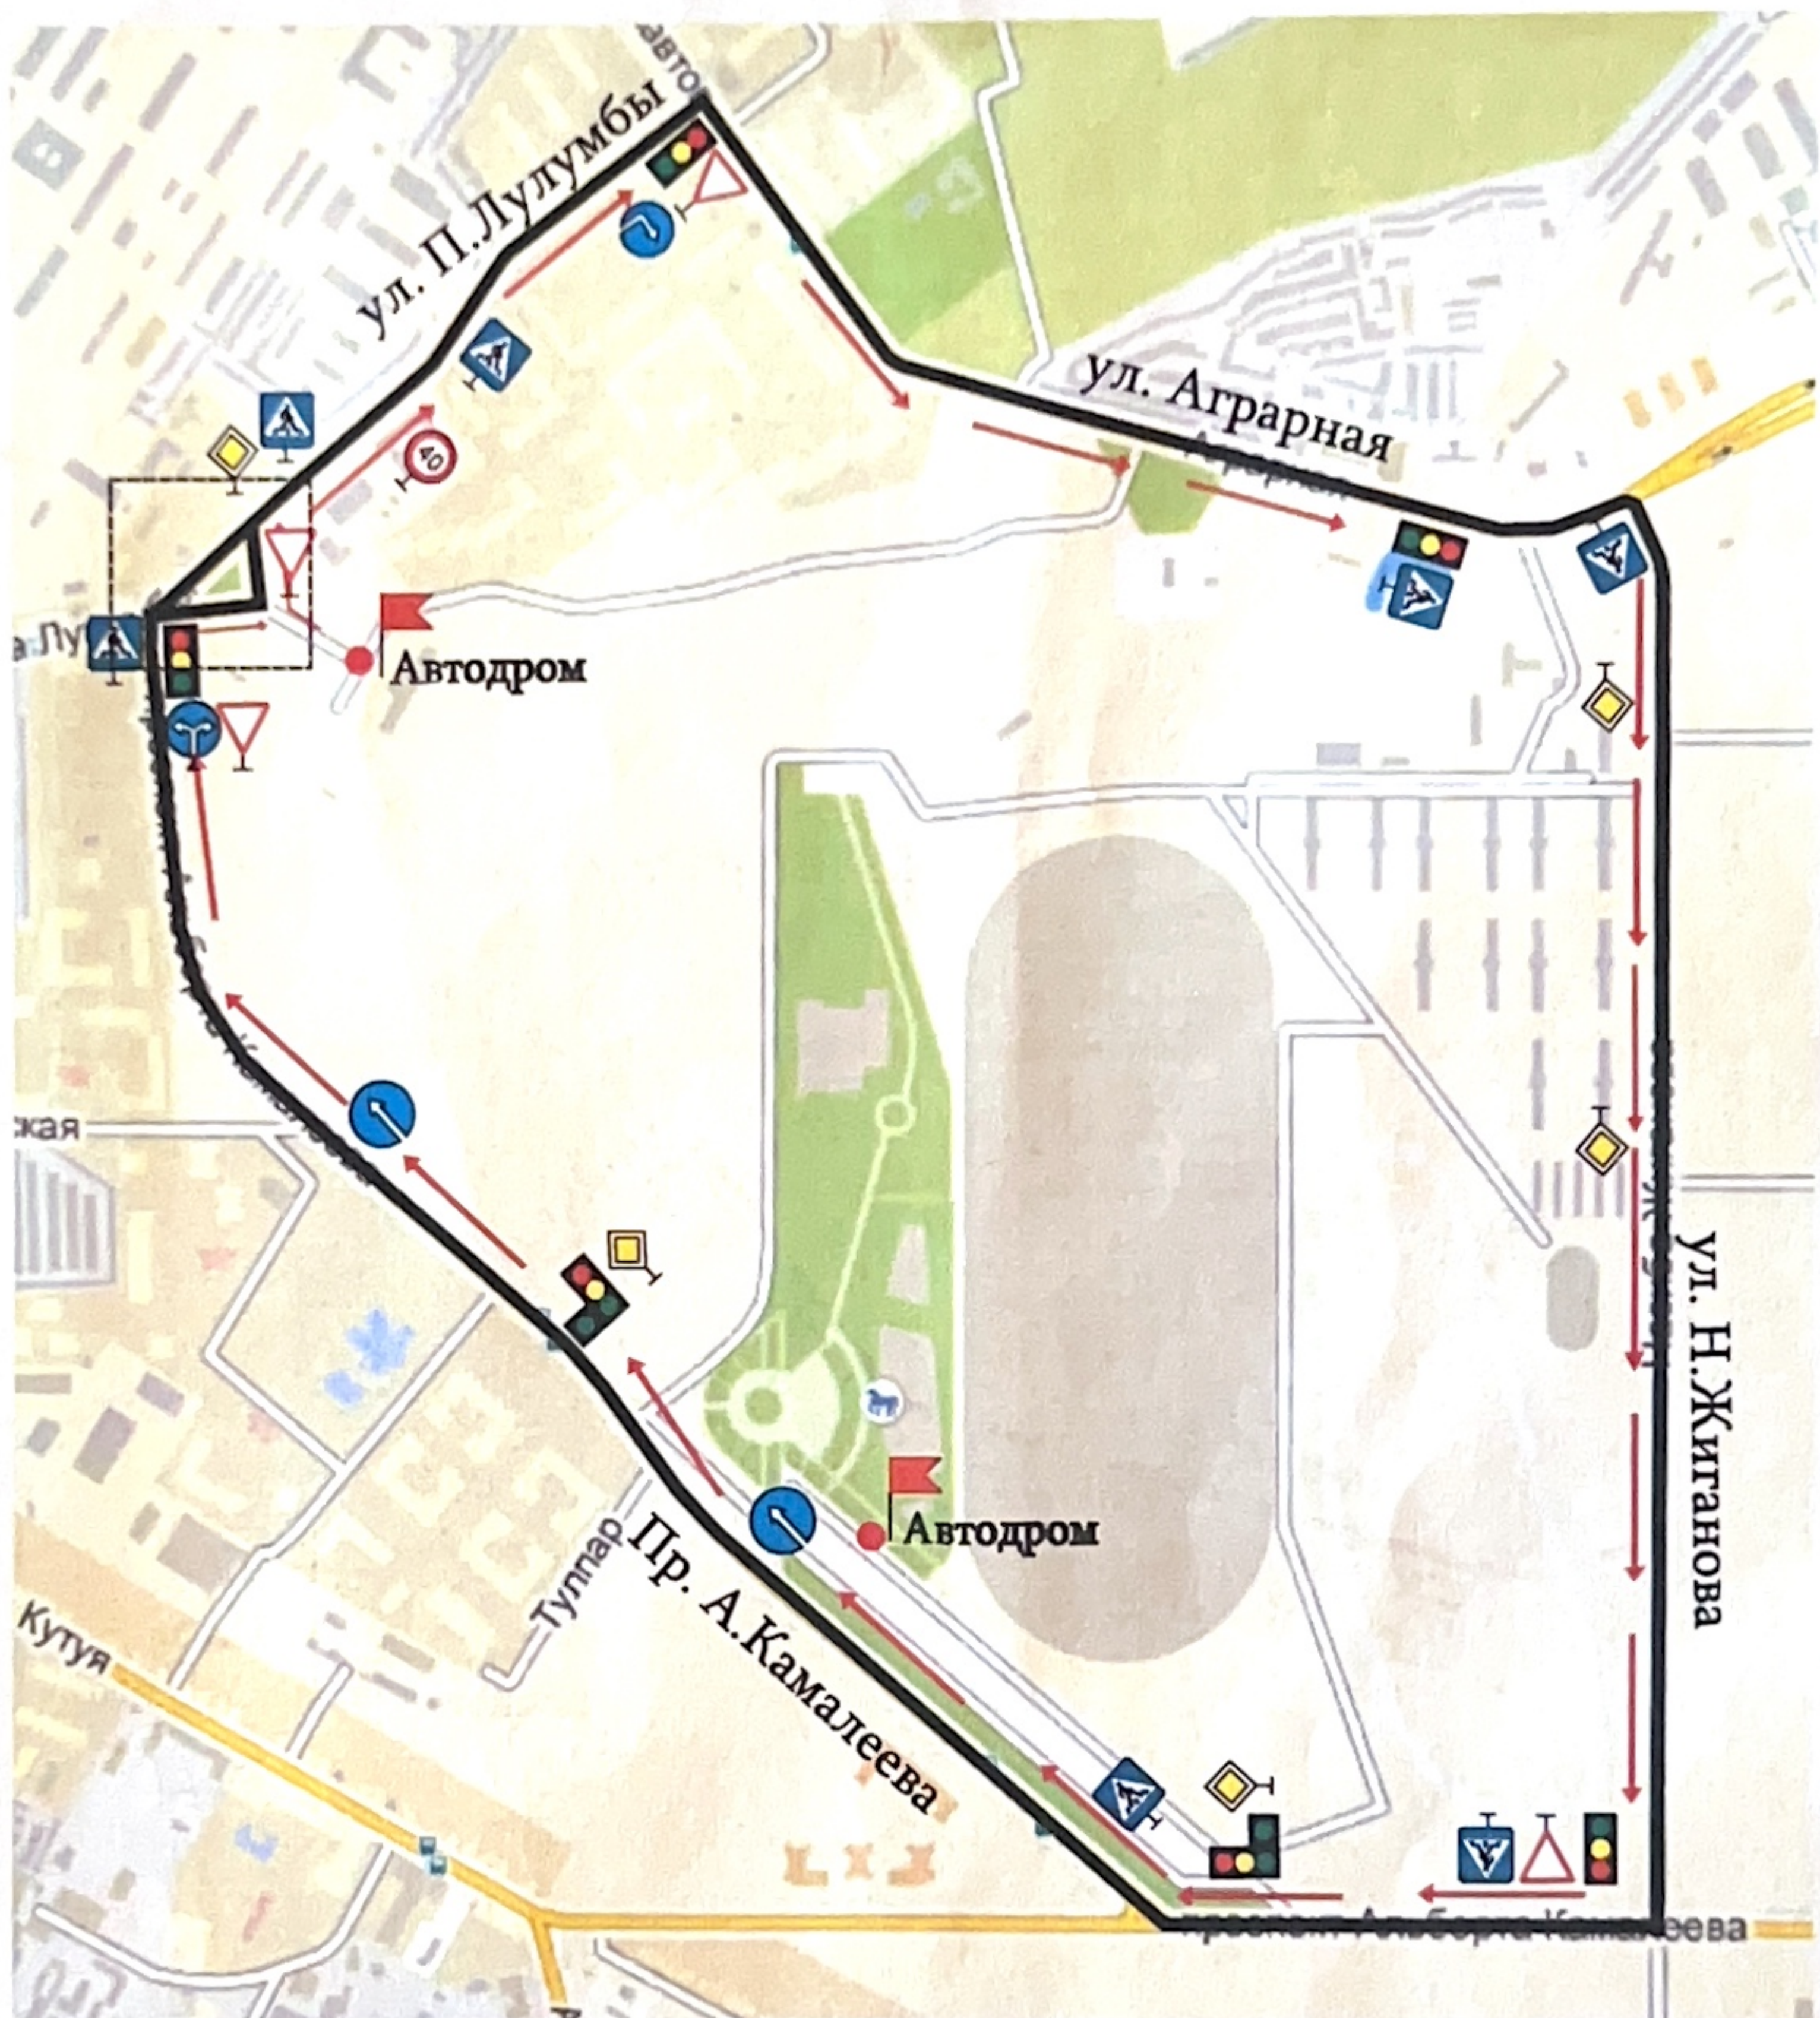

Условные обозначения

-  Светофор
-  Пешеходный переход
-  Направление маршрута
-  Главная дорога
-  Уступи дорогу
-  Начало маршрута
-  Направление главной дороги
-  Мост
-  Трамвайные пути
-  Ограничение скорости
-  Осторожно, дети!

1)

2)

Начальник ЭО ГИБДД УМВД
России по г.Казани полковник полиции
И.Н. Сабиров

УТВЕРЖДАЮ
Председатель РООИ ОВД и ВВ "Монолит" РТ

А.Е.Буланов

Период действия
с "06" 05 2025г. по "06" 05 2026г.

Схема учебного маршрута №2

Период действия
с "06" 05 2025г. по "06" 05 2026г.

Схема учебного маршрута №3

Условные обозначения

- | | | | |
|--|----------------------|--|-----------------------------|
| | Светофор | | Направление главной дороги |
| | Пешеходный переход | | Одностороннее движение |
| | Направление маршрута | | Движение направо или налево |
| | Главная дорога | | Ограничение скорости |
| | Уступи дорогу | | Движение прямо |
| | Начало маршрута | | Движение направо |
| | Круговое движение | | |

Период действия

с "06" 05 2025г. по "06" 05 2026г.

Схема учебного маршрута №4

И.Н. Сабиров

Схема учебного маршрута №5

- Условные обозначения
- Светофор
 - Пешеходный переход
 - Направление маршрута
 - Главная дорога
 - Уступил дорогу
 - Начало маршрута
 - Направление главной дороги
 - Трамвайные пути
 - Ограничение скорости
 - Осторожно, дети!
 - Одностороннее движение
 - Движение прямо
 - Движение прямо и направо