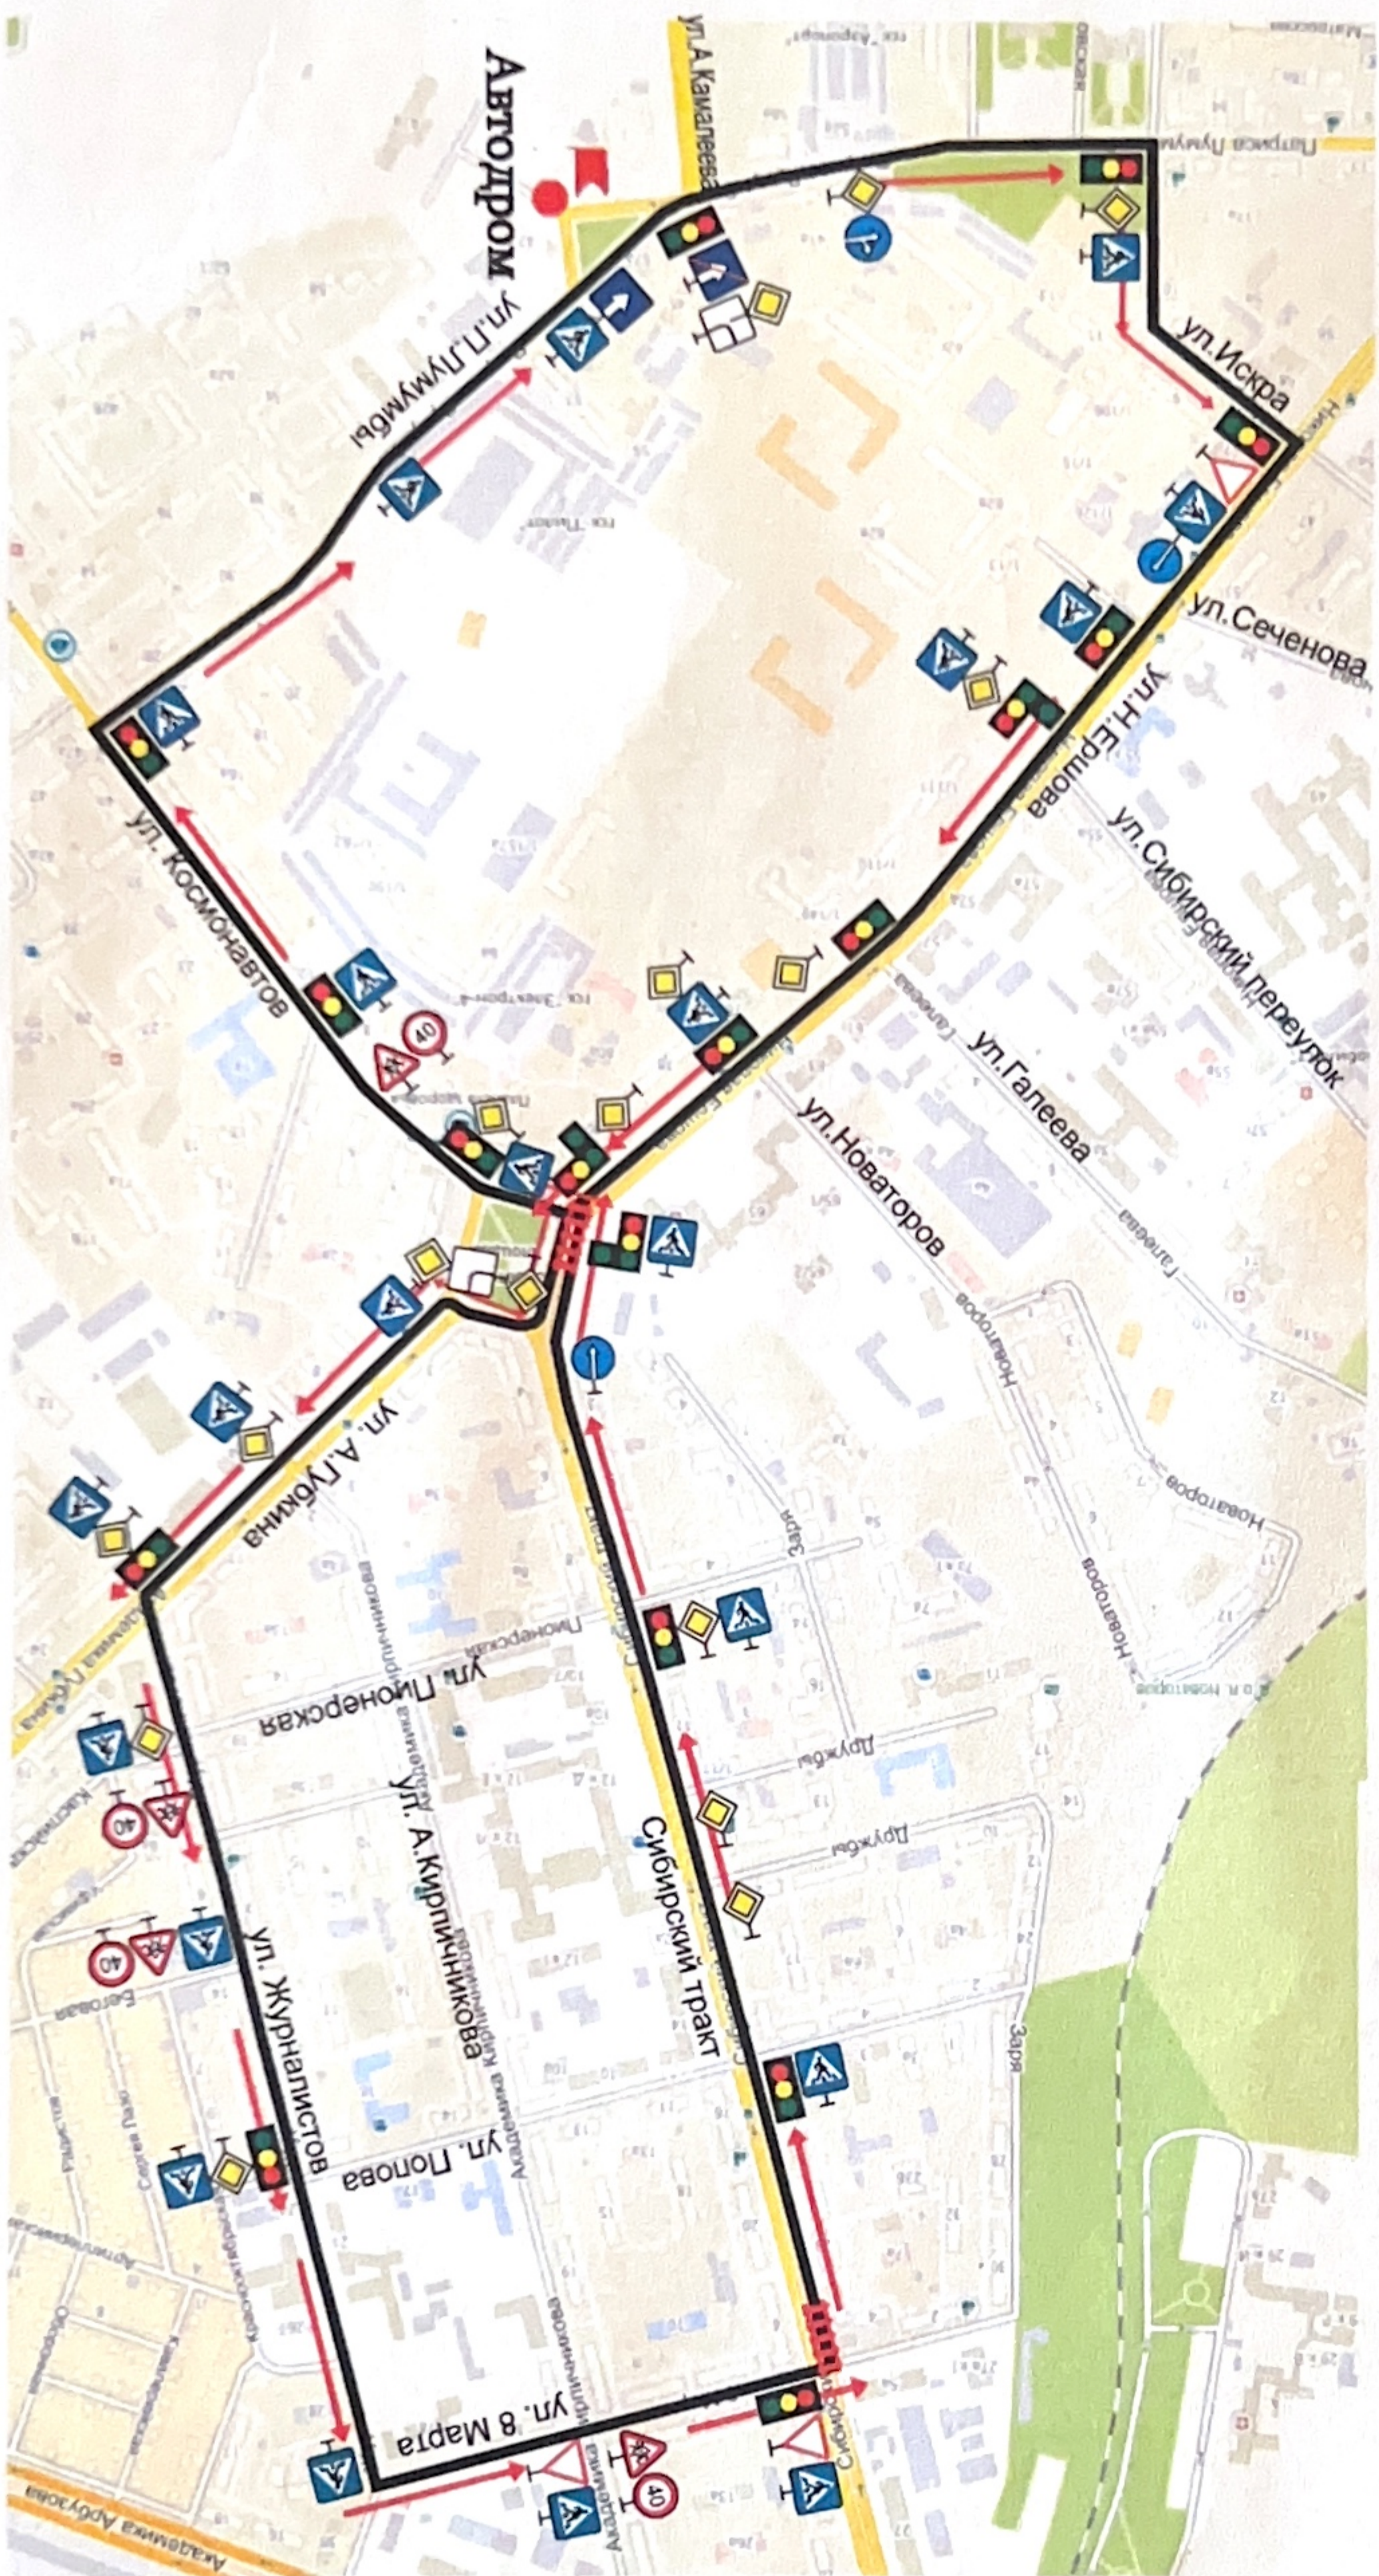

Начальник ЭО ГИБДД УМВД
России по г.Казани полковник полиции
И.Н. Сабиров

УТВЕРЖДАЮ
Председатель РООИ ОВД и ВВ
"Монолит" РТ
А.Е.Буланов

Схема учебного маршрута №1

Период действия
с "06" 05 2025г. по "06" 05 2026г.

Условные обозначения

-  Светофор
-  Пешеходный переход
-  Направление маршрута
-  Главная дорога
-  Уступи дорогу
-  Начало маршрута
-  Направление главной дороги
-  Мост
-  Трамвайные пути
-  Ограничение скорости
-  Осторожно, дети!

Период действия
с "06" 05 2025г. по "06" 05 2026г.

Схема учебного маршрута №3

Условные обозначения

- | | | | |
|--|----------------------|--|-----------------------------|
| | Светофор | | Направление главной дороги |
| | Пешеходный переход | | Одностороннее движение |
| | Направление маршрута | | Движение направо или налево |
| | Главная дорога | | Ограничение скорости |
| | Уступи дорогу | | Движение прямо |
| | Начало маршрута | | Движение направо |
| | Круговое движение | | |

Период действия

с "06" 05 2025г. по "06" 05 2026г.

Схема учебного маршрута №4

И.Н. Сабиров

Схема учебного маршрута №5

- Условные обозначения
- Светофор
 - Пешеходный переход
 - Направление маршрута
 - Главная дорога
 - Уступил дорогу
 - Начало маршрута
 - Направление главной дороги
 - Трамвайные пути
 - Ограничение скорости
 - Осторожно, дети!
 - Одностороннее движение
 - Движение прямо
 - Движение прямо и направо