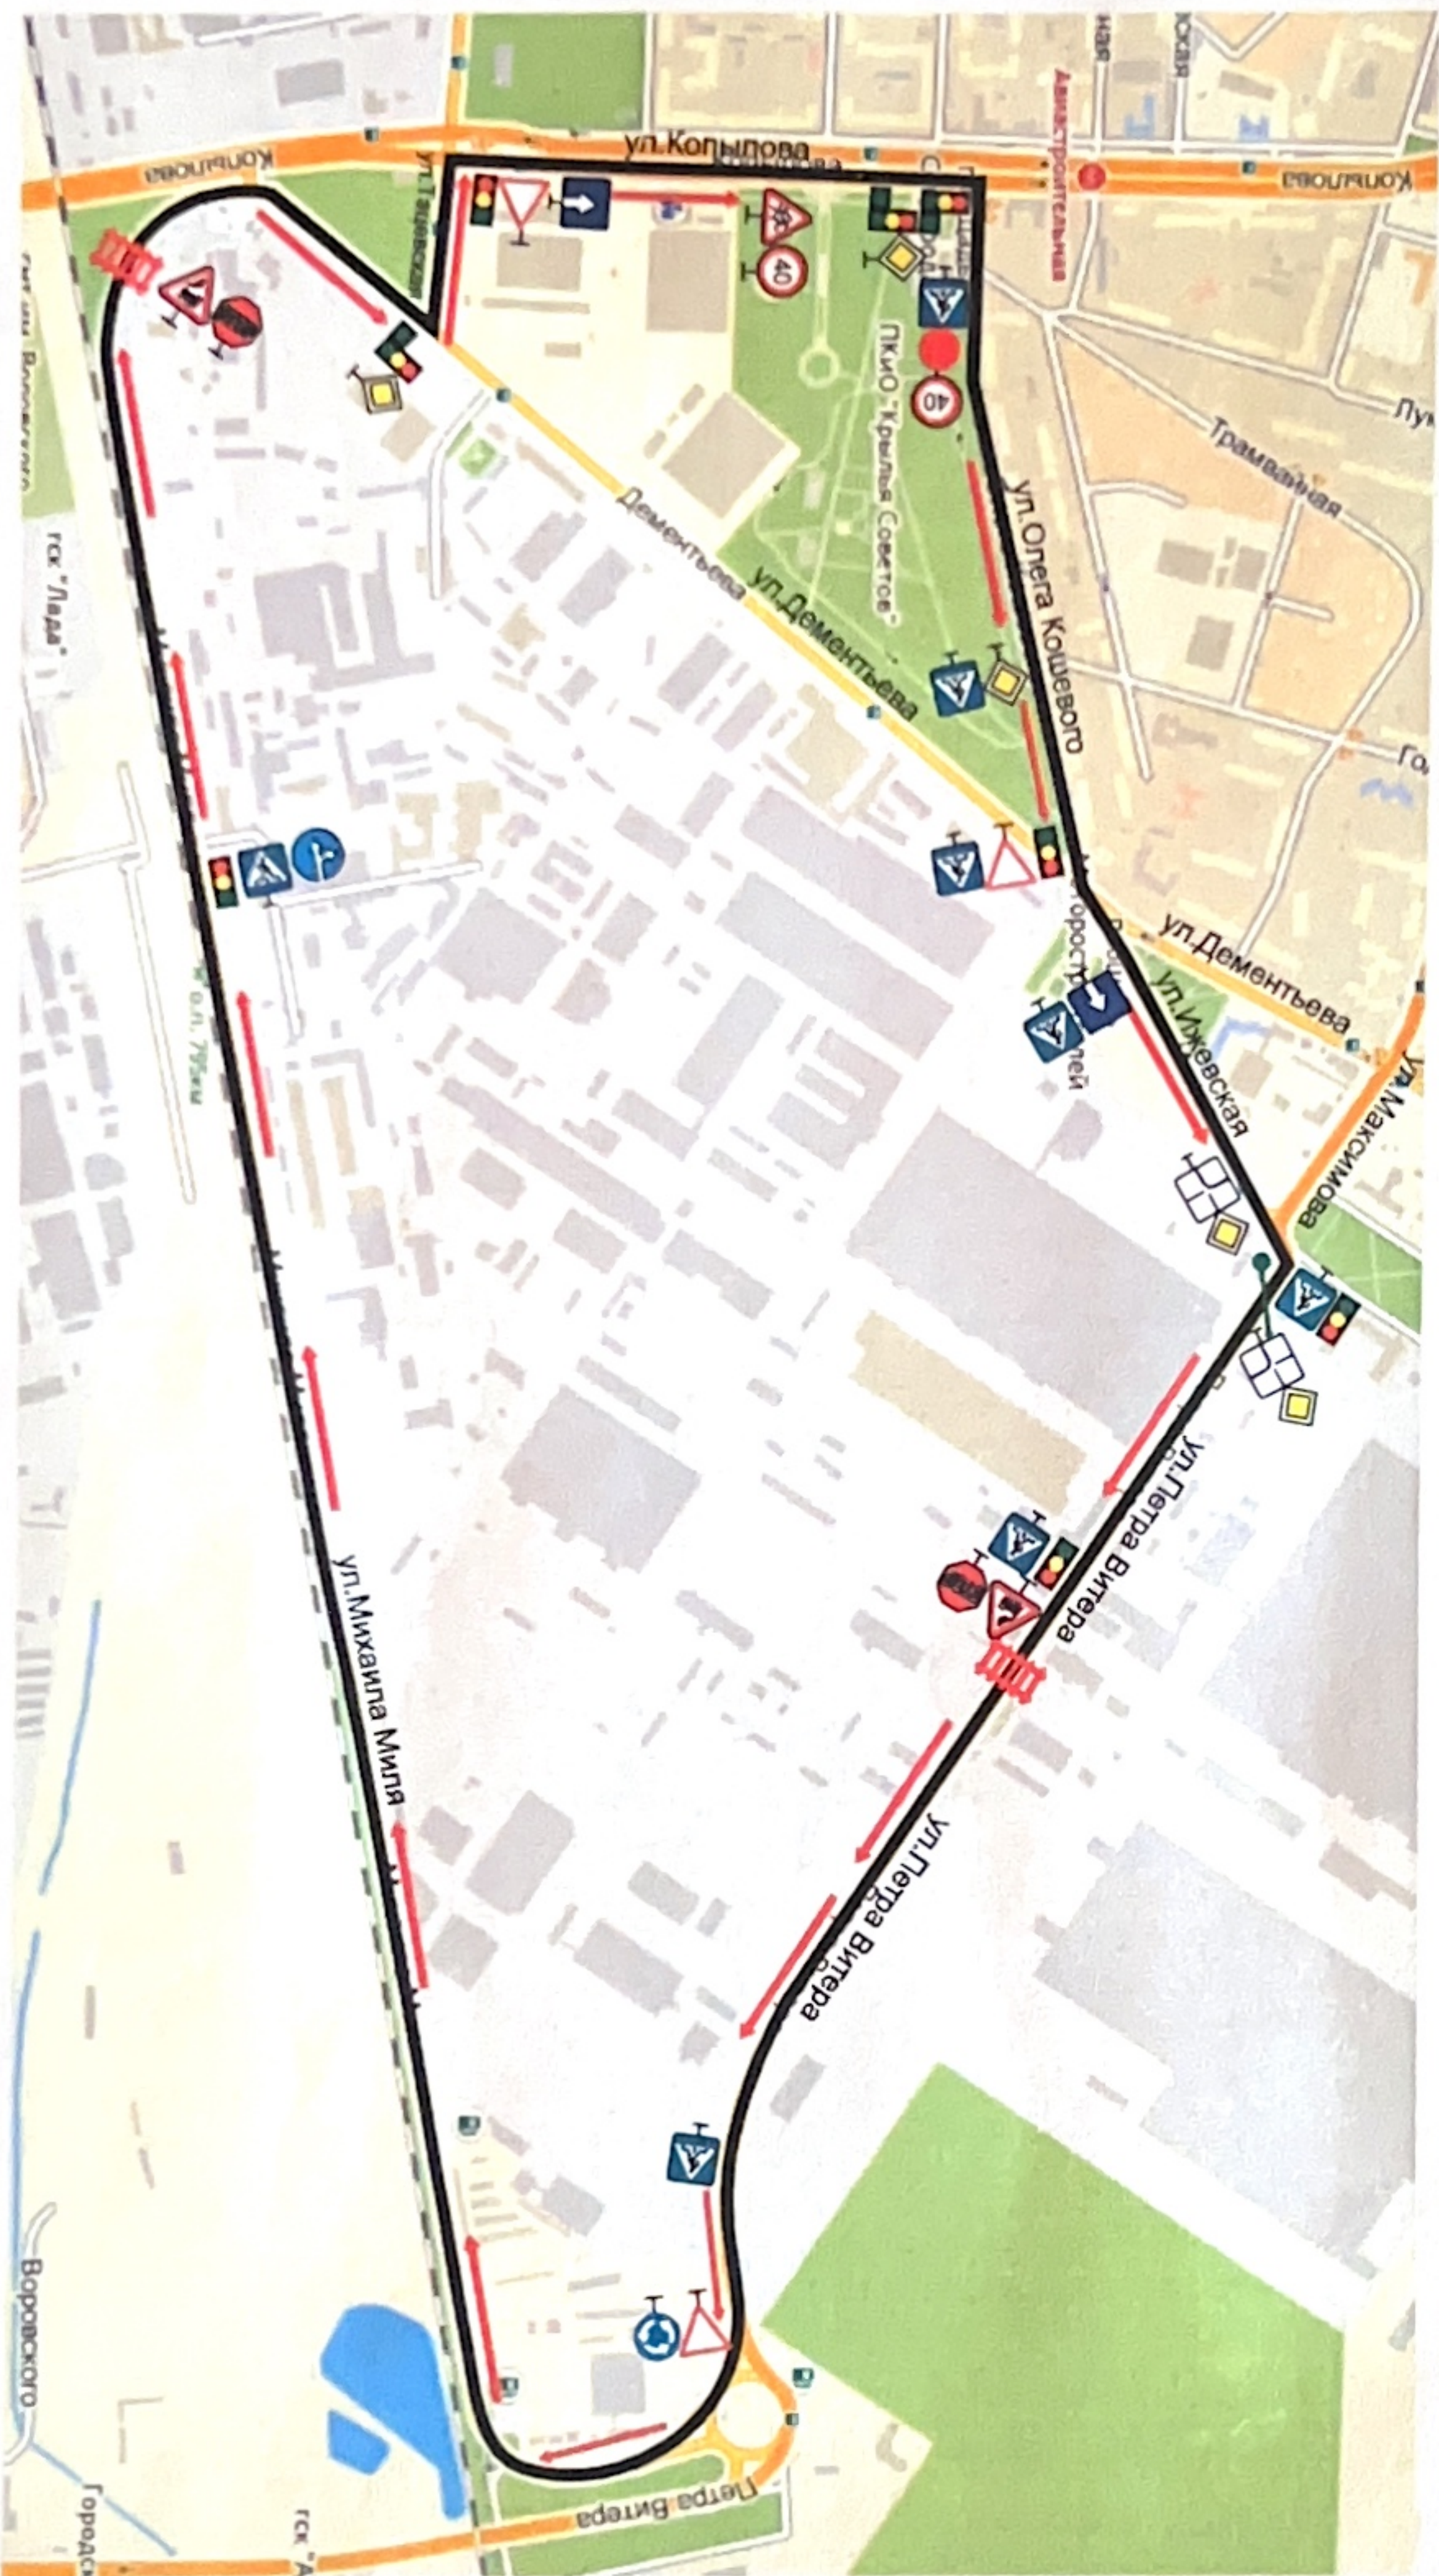

Условные обозначения

-  Светофор
-  Пешеходный переход
-  Направление маршрута
-  Главная дорога
-  Уступи дорогу
-  Начало маршрута
-  Направление главной дороги
-  Мост
-  Трамвайные пути
-  Ограничение скорости
-  Осторожно, дети!

Период действия
с "06" 05 2025г. по "06" 05 2026г.

Схема учебного маршрута №3

Условные обозначения

- | | | | |
|--|----------------------|--|-----------------------------|
| | Светофор | | Направление главной дороги |
| | Пешеходный переход | | Одностороннее движение |
| | Направление маршрута | | Движение направо или налево |
| | Главная дорога | | Ограничение скорости |
| | Уступи дорогу | | Движение прямо |
| | Начало маршрута | | Движение направо |
| | Круговое движение | | |

Период действия

с "06" 05 2025г. по "06" 05 2026г.

Схема учебного маршрута №4

И.Н. Сабиров

Схема учебного маршрута №5

- Условные обозначения
- Светофор
 - Пешеходный переход
 - Направление маршрута
 - Главная дорога
 - Уступил дорогу
 - Начало маршрута
 - Направление главной дороги
 - Трамвайные пути
 - Ограничение скорости
 - Осторожно, дети!
 - Одностороннее движение
 - Движение прямо
 - Движение прямо и направо

Схема учебного маршрута №9

Условные обозначения

-  Светофор
-  Пешеходный переход
-  Направление маршрута
-  Главная дорога
-  Уступки дороге
-  Начало маршрута
-  Круговое движение
-  Направление главной дороги
-  Одностороннее движение
-  Движение прямо и направо
-  Ограничение скорости
-  Осторожно, дети!
-  Железнодорожный переезд
-  Ж/д переезд без шлагбаума
-  Движение без остановки запрещено