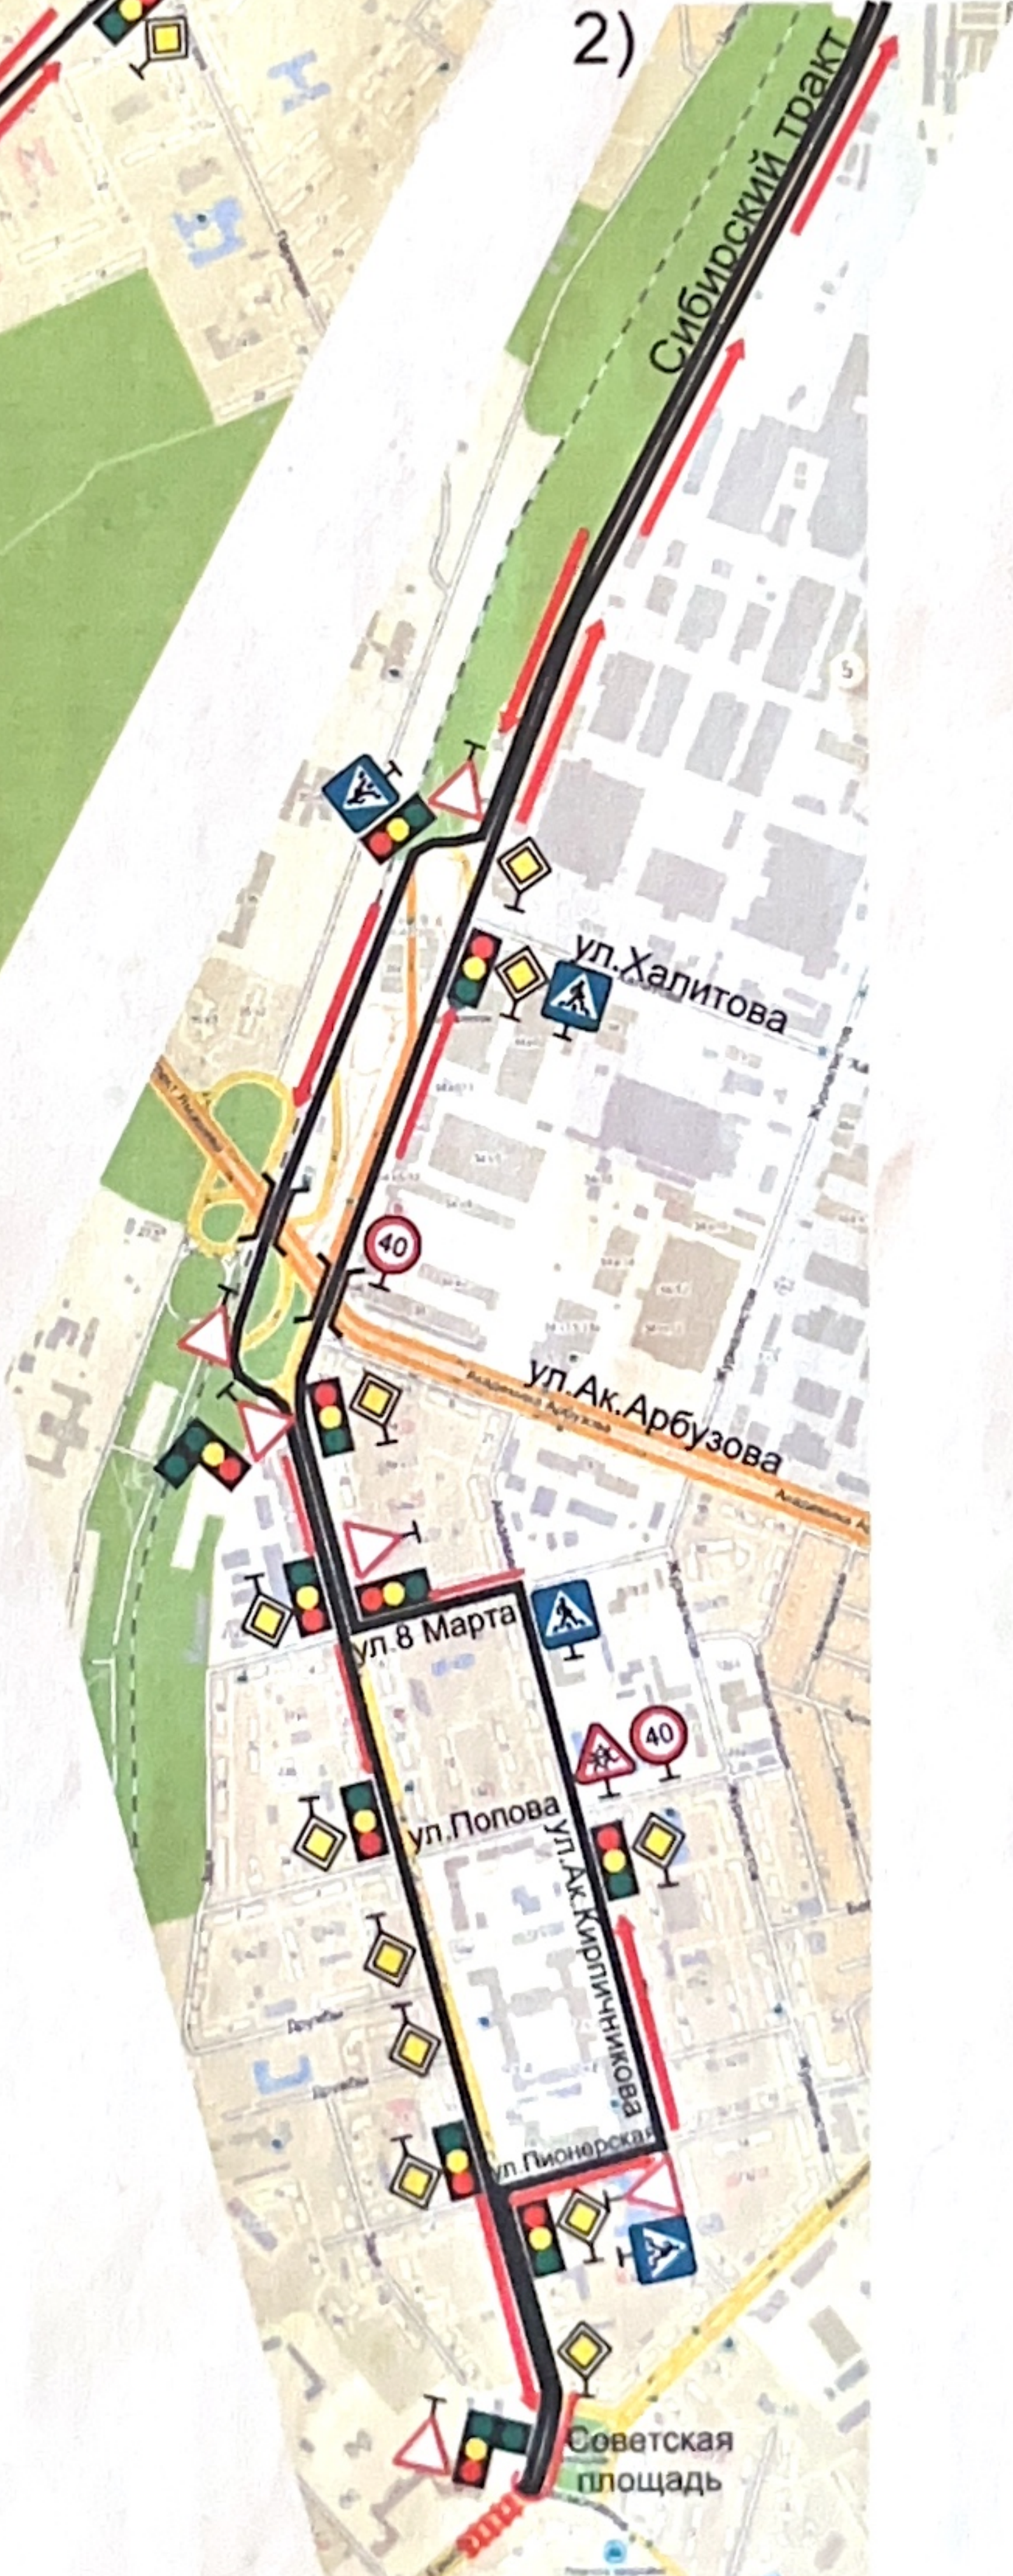

Начальник ЭО ГИБДД УМВД
России по г.Казани полковник полиции
И.Н. Сабиров

УТВЕРЖДАЮ
Председатель РООИ ОВД и ВВ
"Монолит" РТ
А.Е.Буланов

Схема учебного маршрута №1

Период действия
с "06" 05 2025г. по "06" 05 2026г.

Условные обозначения

- Светофор
- Пешеходный переход
- Направление маршрута
- Главная дорога
- Уступи дорогу
- Начало маршрута
- Направление главной дороги
- Мост
- Трамвайные пути
- Ограничение скорости
- Осторожно, дети!

1)

2)