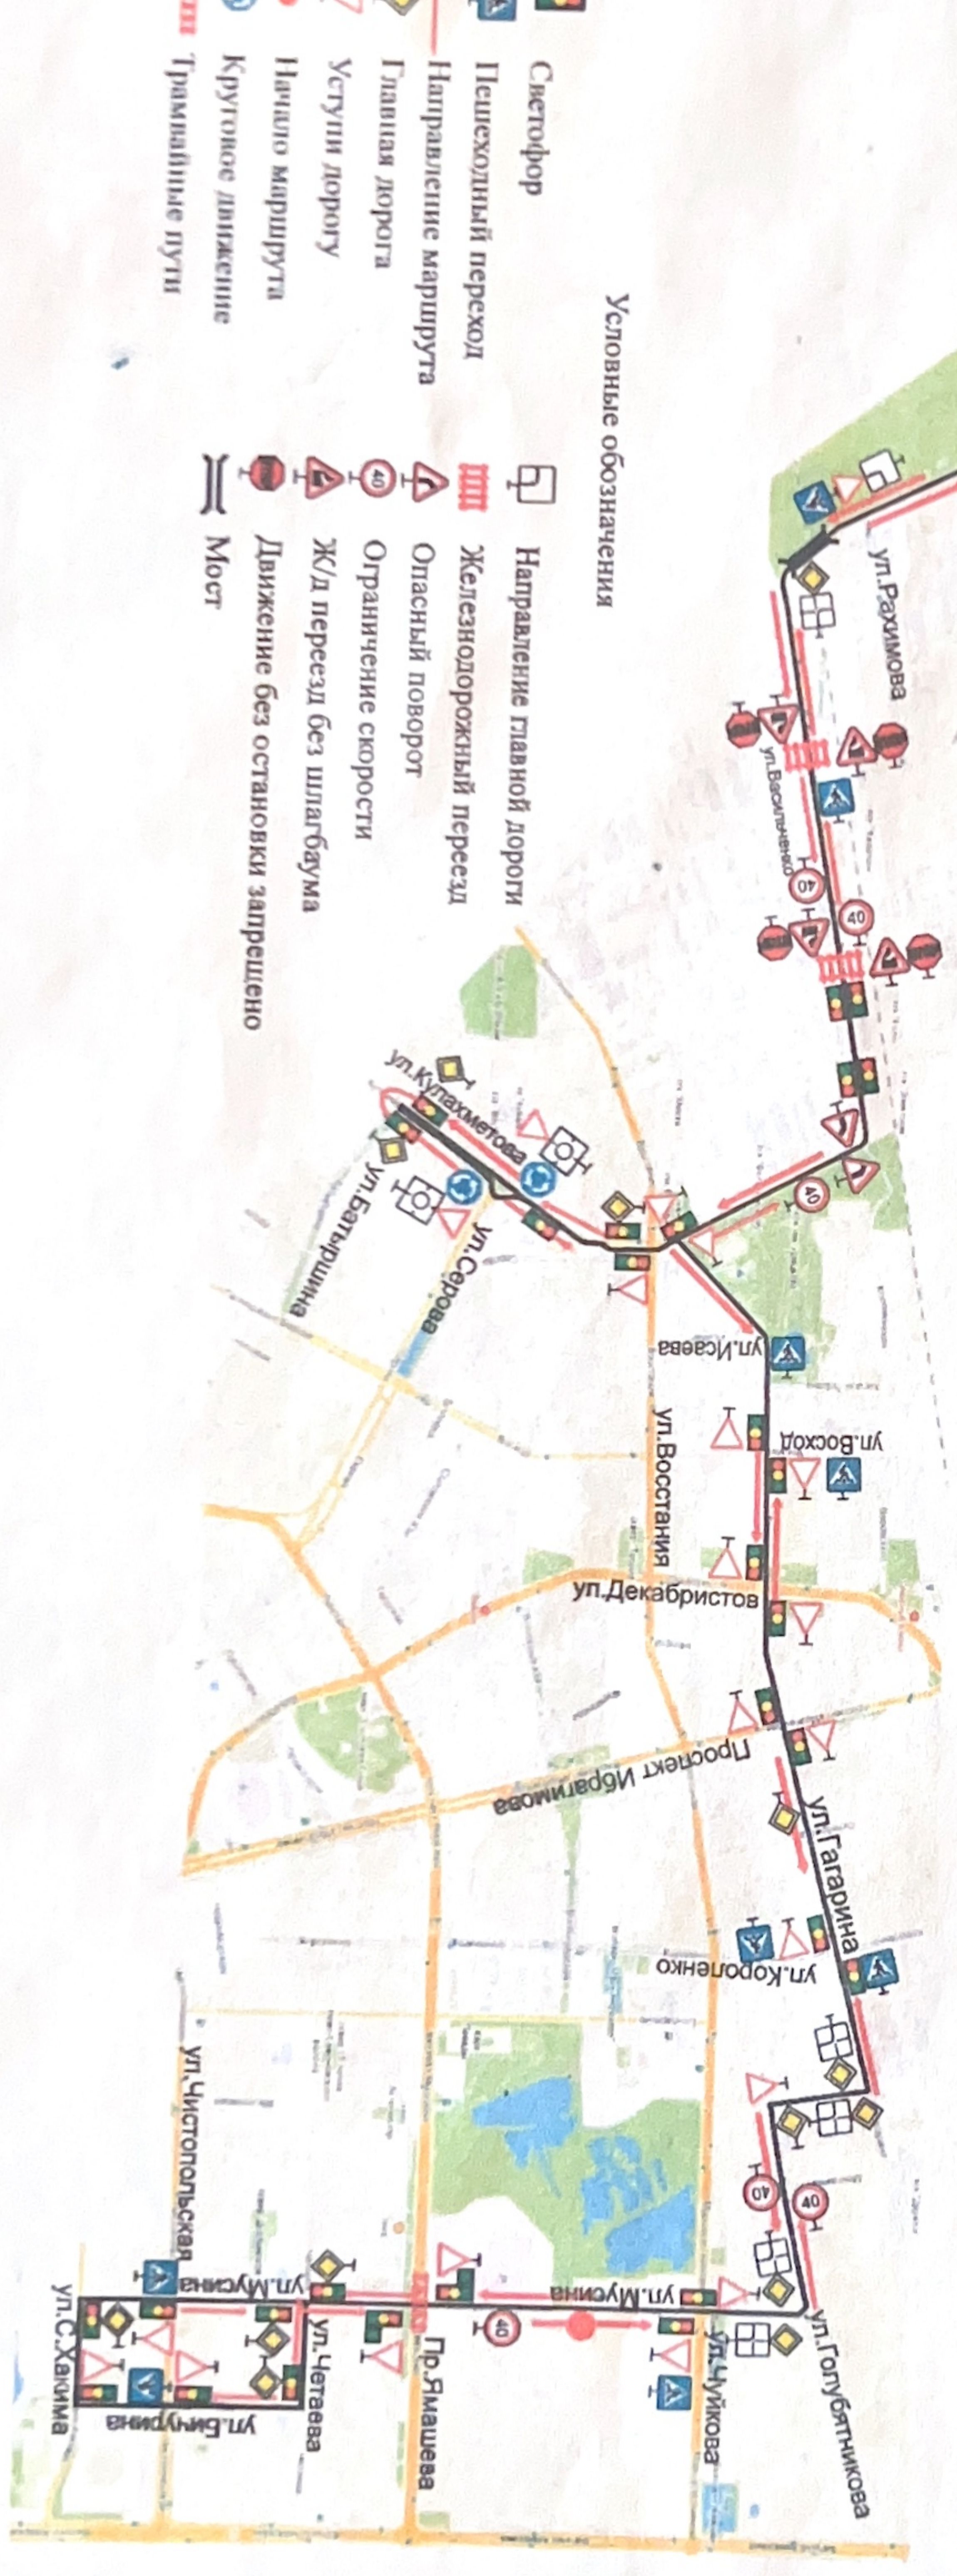

Период действия
с "06.05.2025" по "06.05.2026" г.

1. Условные обозначения
2. Светофор
   - Пешеходный переход
   - Направление маршрута
   - Главная дорога
   - Уступы дороги
   - Начало маршрута
   - Круговое движение
   - Трамвайные пути

- Направление главной дороги
- Железнодорожный переезд
- Опасный поворот
- Ограничение скорости
- Ж/д переезд без шлагбаума
- Движение без остановки запрещено
- Мост