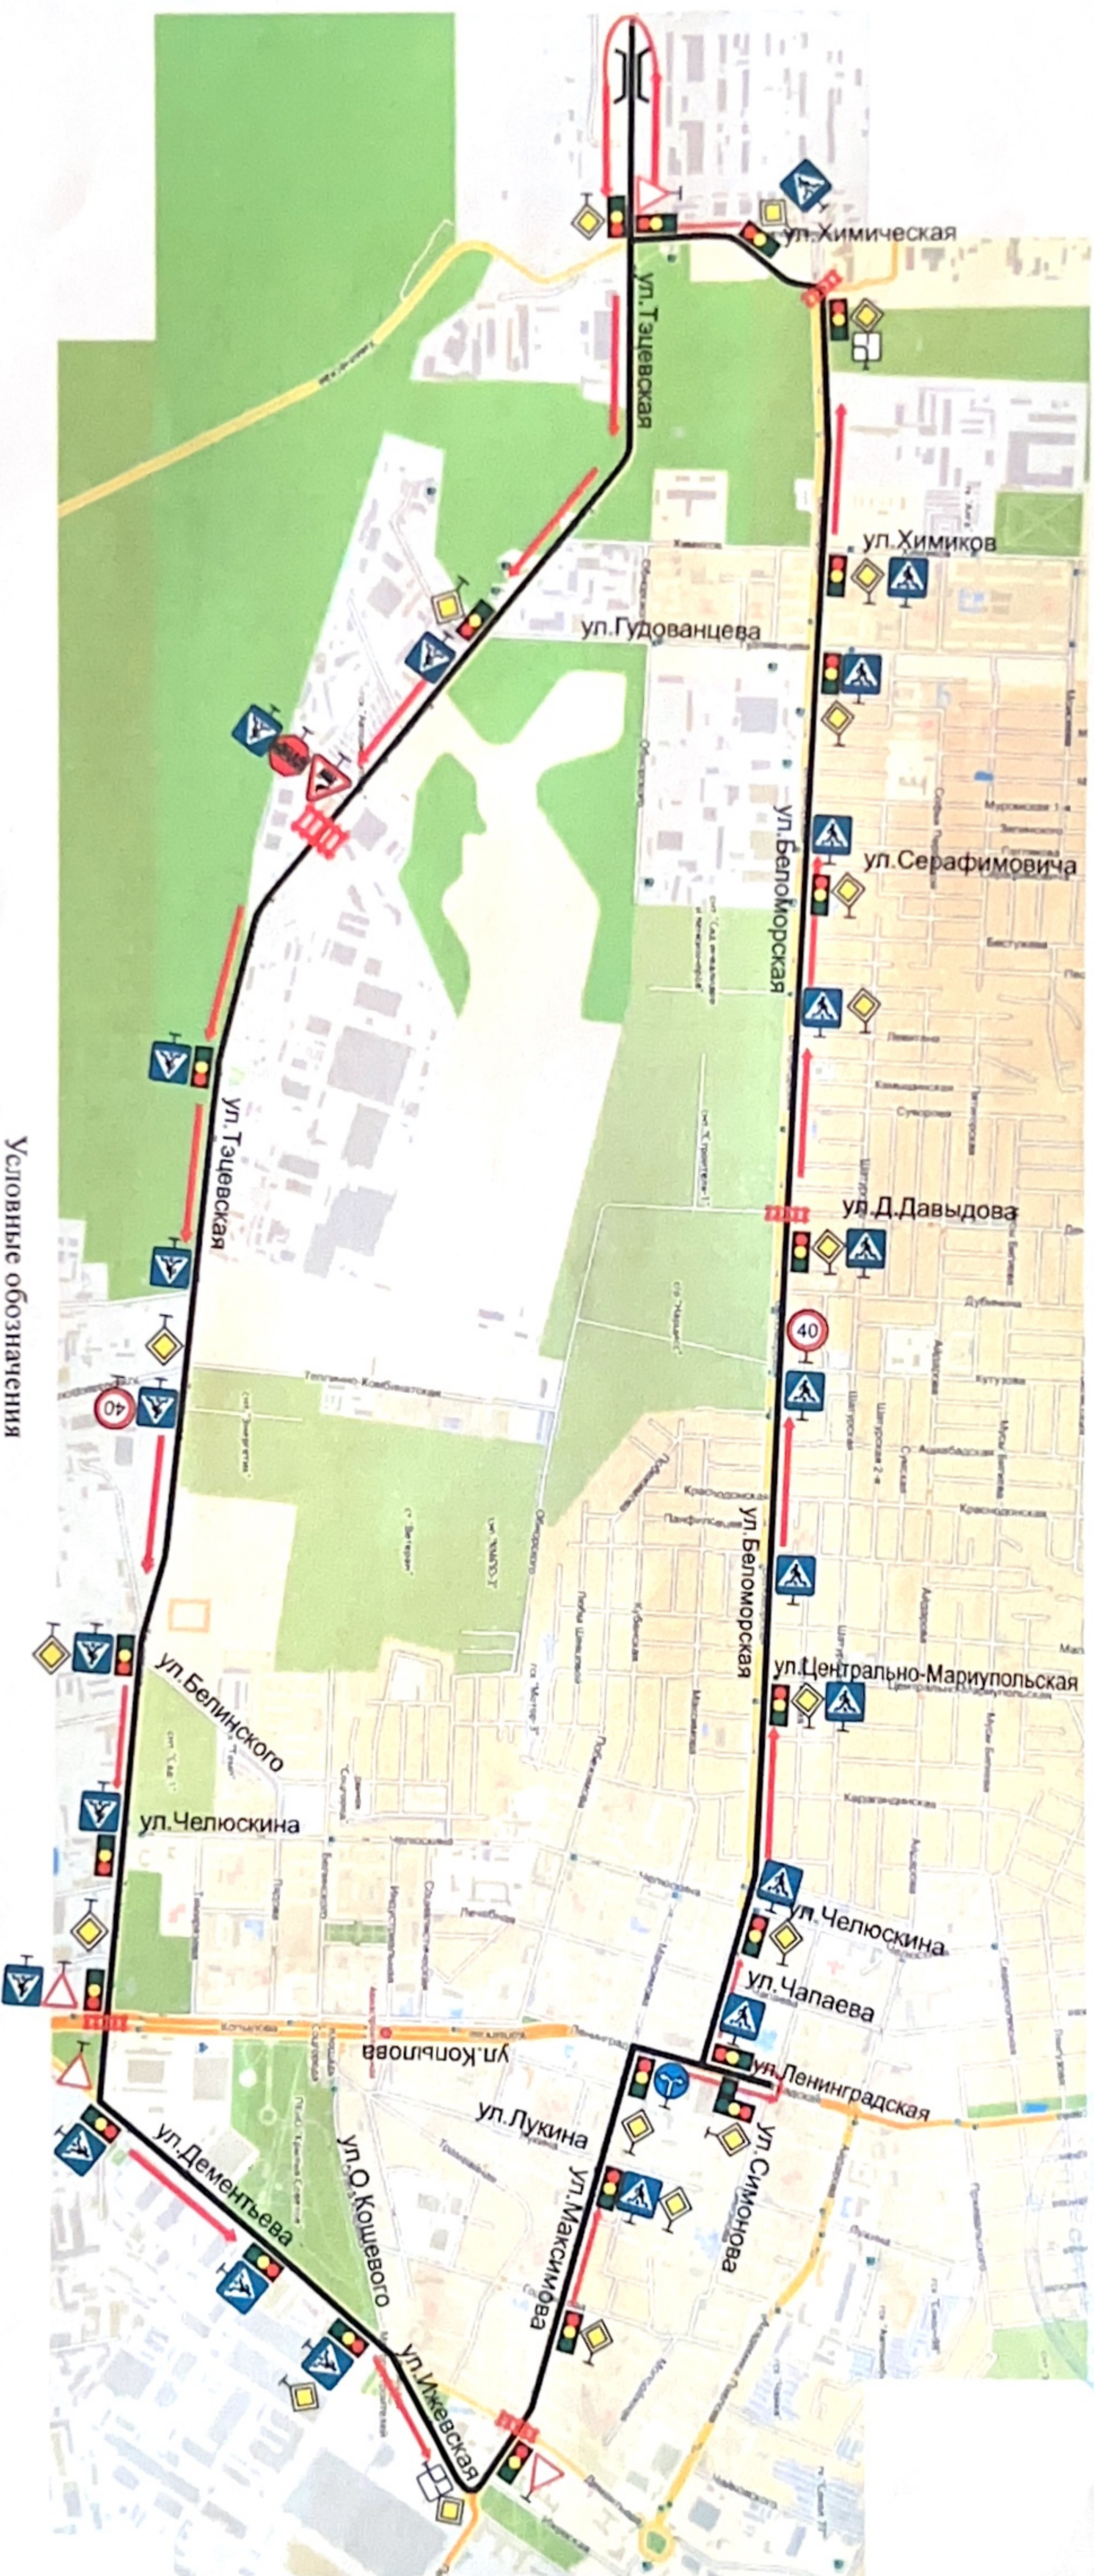

Начальник ЭО ГИБДД УМВД России по г. Казани
полковник полиции

И.Н. Сабиров

Схема учебного маршрута №10

Председатель РООИ ОВД и ВВ "Монолит" РТ

А.Е. Буланов

Период действия ОПИТ
с "06" 05 2025г. по "06" 05 2026г.

УТВЕРЖДАЮ

Условные обозначения

	Светофор		Направление главной дороги		Ограничение скорости
	Пешеходный переход		Железнодорожный переход		Осторожно, дети!
	Направление маршрута		Ж/д переезд без шлагбаума		Начало маршрута
	Главная дорога		Движение без остановки запрещено		Трамвайные пути
	Уступки дорогу		Движение направо и налево		Мост